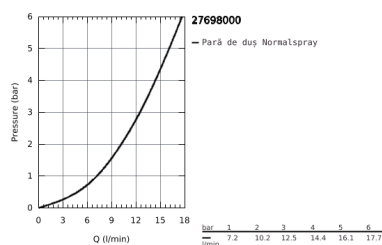

27 698 000 EUPHORIA CUBE STICK PARĂ DE DUȘ CU 1 PULVERIZARE

DESCRIEREA PRODUSULUI

- Colour: cromat
- jet normal
- pulverizare perfectă cu tehnologia GROHE DreamSpray
- suprafață GROHE Long-Life
- sistem anti-calcar SpeedClean
- Inner WaterGuide pentru o durabilitate crescută în utilizare
- sistem universal de montare compatibil cu furtunurile de duș standard
- compatibil cu boilere