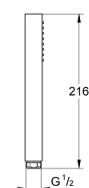

27 698 000 EUPHORIA CUBE STICK PARĂ DE DUȘ CU 1 PULVERIZARE

DESCRIEREA PRODUSULUI

- Colour: cromat
- jet normal
- pulverizare perfectă cu tehnologia GROHE DreamSpray
- suprafață GROHE Long-Life
- sistem anti-calcar SpeedClean
- Inner WaterGuide pentru o durabilitate crescută în utilizare
- sistem universal de montare compatibil cu furtunurile de duș standard
- compatibil cu boilere

27 698 000 EUPHORIA CUBE STICK PARĂ DE DUȘ CU 1 PULVERIZARE

27 698 000 **EUPHORIA CUBE STICK PARĂ DE DUȘ CU 1 PULVERIZARE**

PIESE DE SCHIMB , decembrie 2010 – now

1: Filtru impuritati (Spare part-nr. 0700200M)