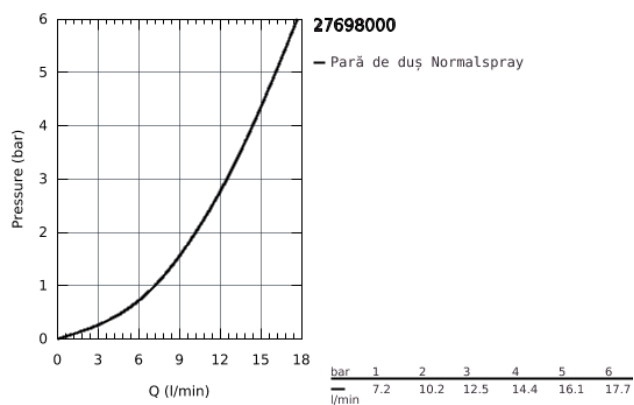

27 698 000 EUPHORIA CUBE STICK PARĂ DE DUȘ CU 1 PULVERIZARE